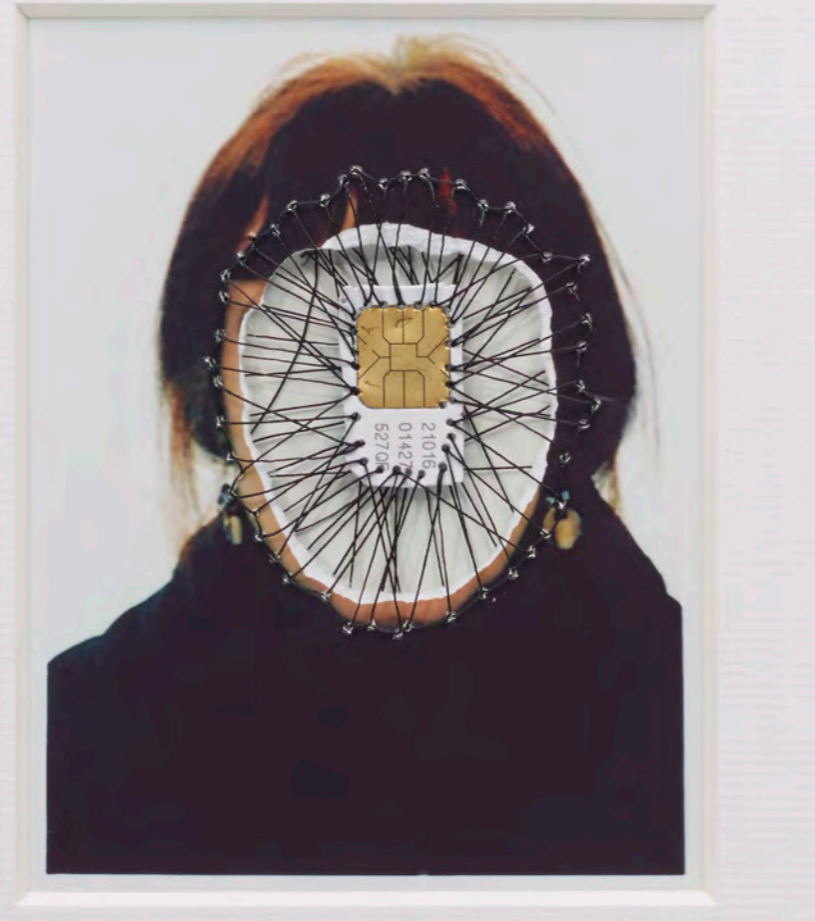

Annegret Soltau, - personal identity – SimCard o2", 232, IDE243, 2012, Fotovernähung

 MAURER ZILIOLI
Contemporary Arts

ANNEGRET SOLTAU Personal Identity

11. September – 31. Oktober 2015
Eröffnung: Freitag, 11. September, 18 Uhr
Künstlertgespräch: 1. Oktober, 19 Uhr